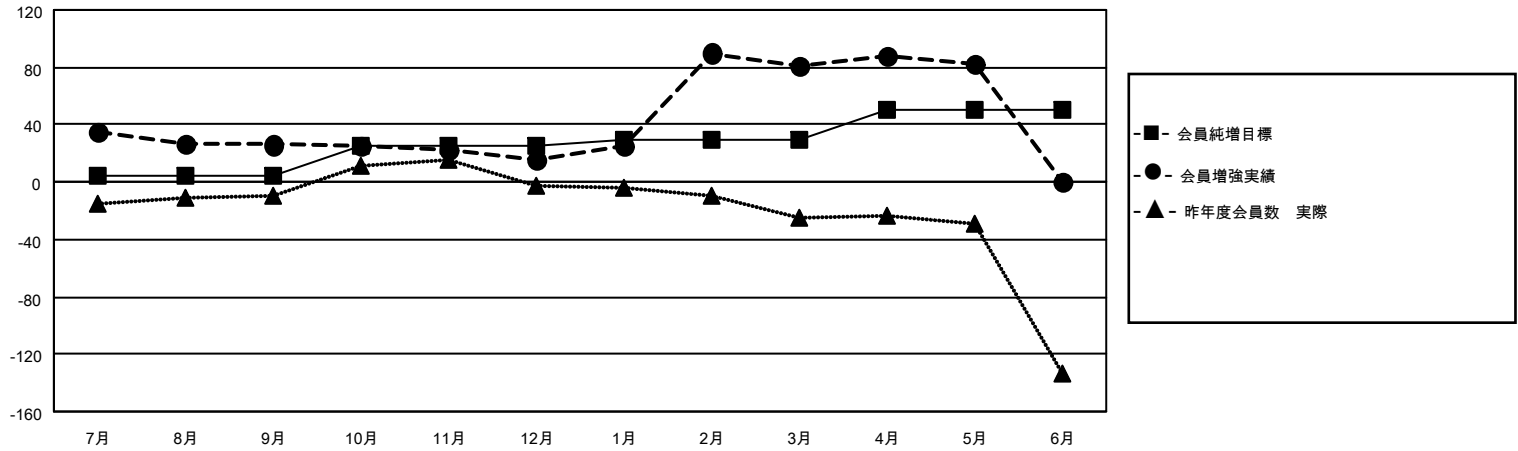

# MONTHLY MEMBERSHIP PROGRESS REPORT

地域 JAPAN

District 337 D

Results as of: 5/31/2022

クラブ			
結果：2021-2022			
四半期	新クラブ目標	新クラブ	解散クラブ
7月/8月/9月	1	0	0
10月/11月/12月	0	0	0
1月/2月/3月	1	1	0
4月/5月/6月	0	0	0

名			
結果：2021-2022			
四半期	会員純増目標	会員増強実績	退会者(転籍を含む)実際
7月/8月/9月	5	71	34
10月/11月/12月	20	27	37
1月/2月/3月	5	99	32
4月/5月/6月	20	43	40

新クラブ目標及び実績累計

会員目標及び実績累計

解散クラブ: 0	47 CLUBS OF 68 一名以上の新会 員を登録	<b>男女別</b>	
退会者		男性	1,783 (81.68%)
物故会員 18	<a href="#">会員累計データを見るには、ここをクリック</a>	女性	400 (18.32%)
クラブ解散 0		NON BINARY	0 (0.00%)
その他 125		PREFER NOT TO ANSWER	0 (0.00%)
合計 143		世帯主/家族会員合計	430
		国際会費半額の家族会員	235