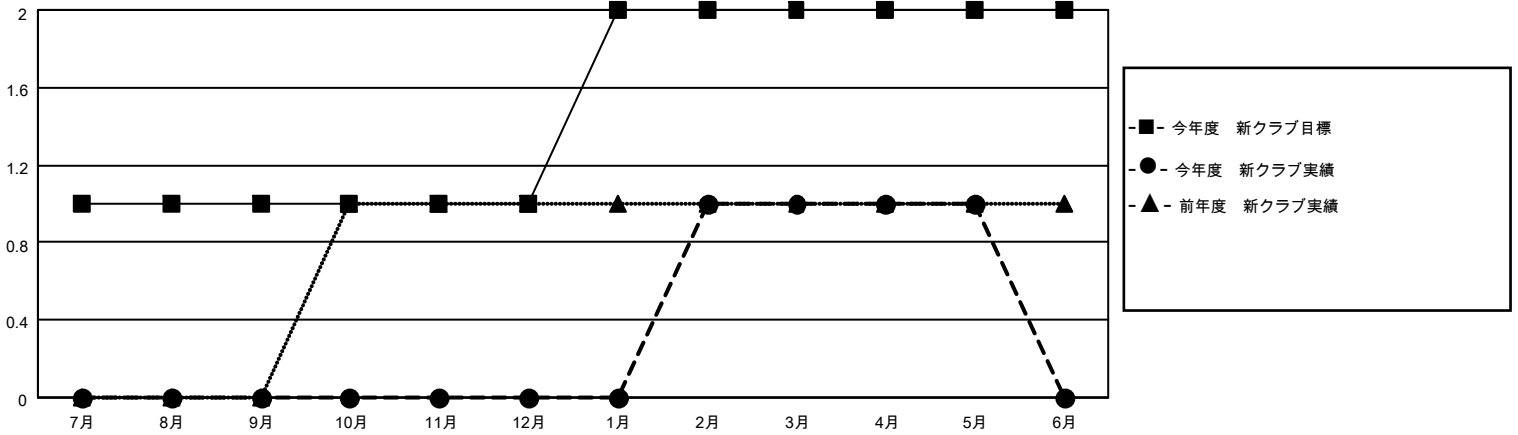

MONTHLY MEMBERSHIP PROGRESS REPORT

地域 JAPAN

District 337 D

Results as of: 5/31/2022

クラブ			
結果：2021-2022			
四半期	新クラブ目標	新クラブ	解散クラブ
7月/8月/9月	1	0	0
10月/11月/12月	0	0	0
1月/2月/3月	1	1	0
4月/5月/6月	0	0	0

名			
結果：2021-2022			
四半期	会員純増目標	会員増強実績	退会者(転籍を含む)実際
7月/8月/9月	5	71	34
10月/11月/12月	20	27	37
1月/2月/3月	5	99	32
4月/5月/6月	20	43	40

新クラブ目標及び実績累計